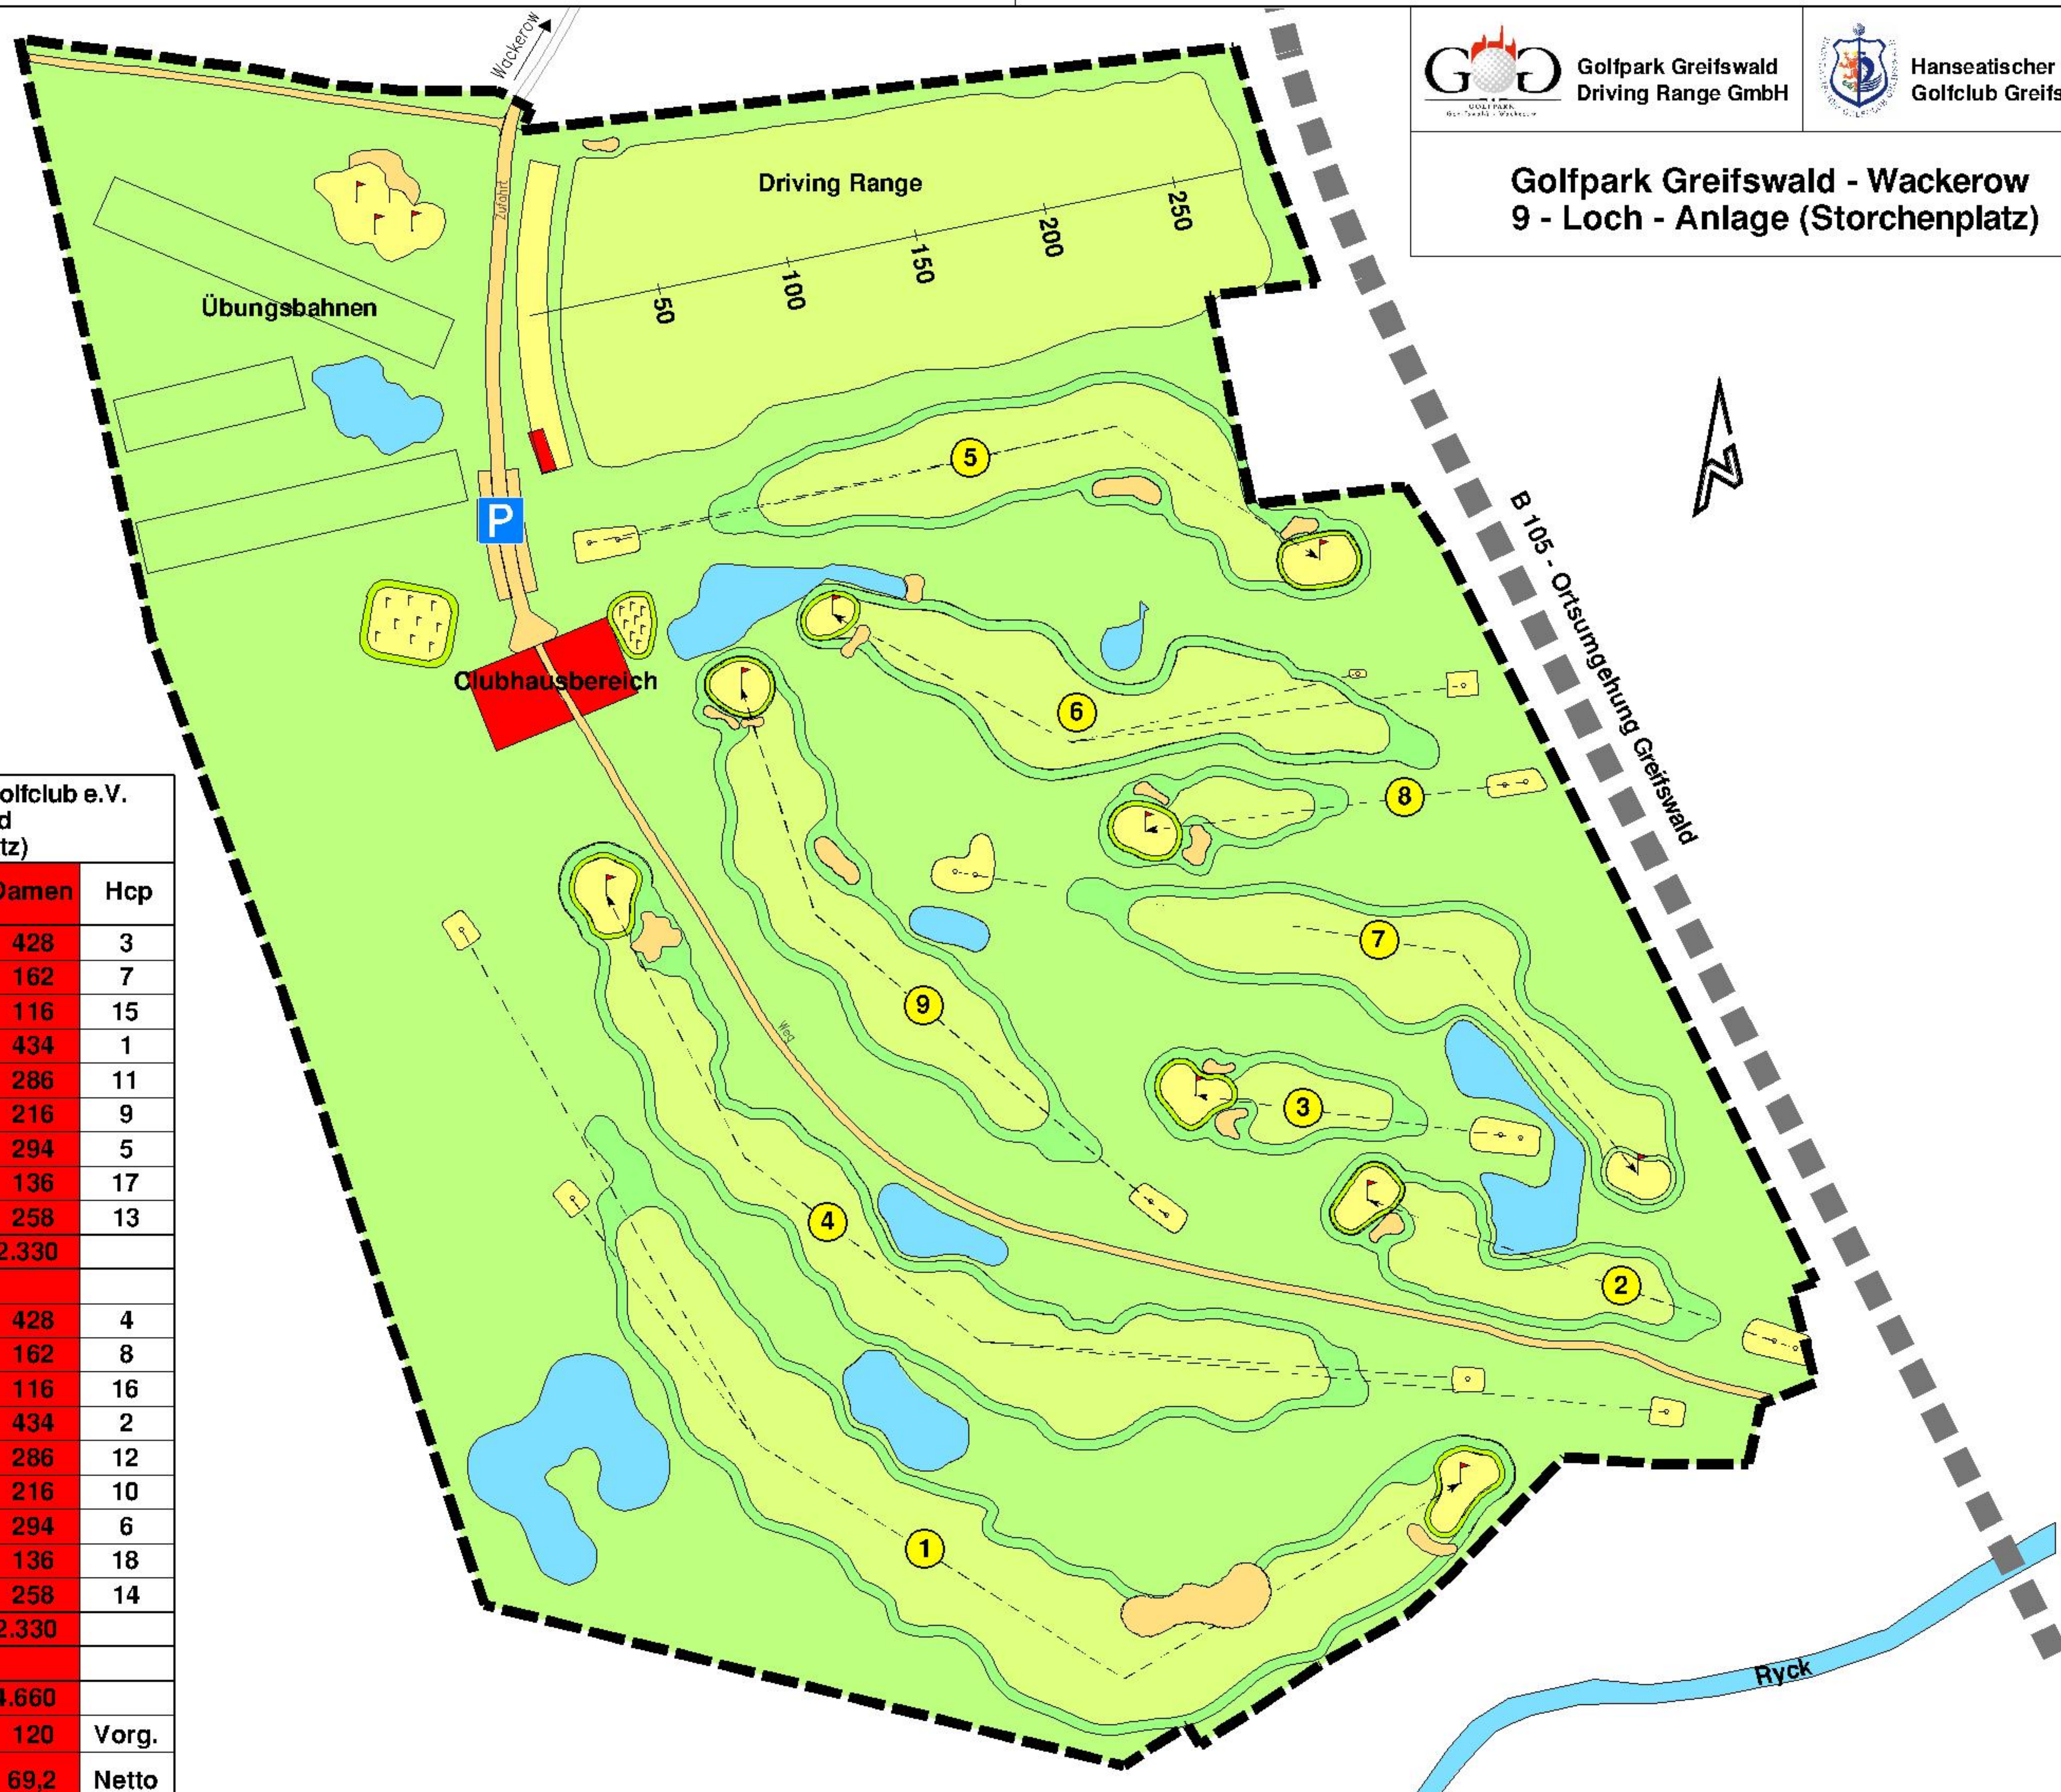

Golfpark Greifswald
Driving Range GmbH

Hanseatischer
Golfclub Greifswald

Golfpark Greifswald - Wackerow
9 - Loch - Anlage (Storchenplatz)

Hanseatischer Golfclub e.V.
in Greifswald
(Storchenplatz)

Bahn	Par	Herren	Damen	Hcp
1	5	536	428	3
2	3	172	162	7
3	3	126	116	15
4	5	510	434	1
5	4	298	286	11
6	4	254	216	9
7	4	304	294	5
8	3	146	136	17
9	4	267	258	13
1-9	35	2.613	2.330	
10	5	536	428	4
11	3	172	162	8
12	3	126	116	16
13	5	510	434	2
14	4	298	286	12
15	4	254	216	10
16	4	304	294	6
17	3	146	136	18
18	4	267	258	14
10-18	35	2.613	2.330	
Total	70	5.226	4.660	
Slope		125	120	Vorg.
CR		67,4	69,2	Netto